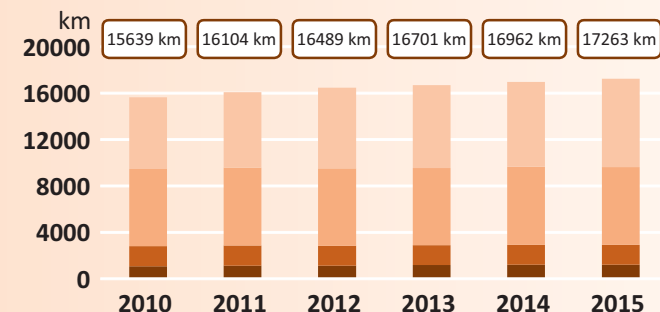

Drogi publiczne o nawierzchni twardej w latach 2010–2015

Stan w dniu 31 XII

Drogi:

■ krajowe ■ wojewódzkie ■ powiatowe ■ gminne