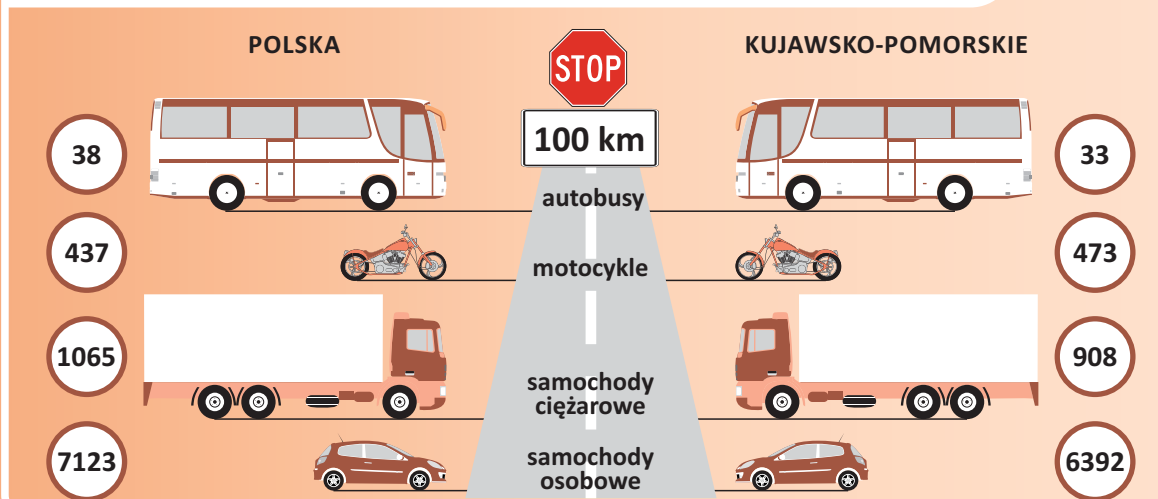

# Transport w województwie kujawsko-pomorskim w 2015 r.

URZĄD STATYSTYCZNY  
W BYDGOSZCZY

ul. ks. Stanisława Konarskiego 1-3  
85-066 Bydgoszcz  
tel. 52 36 69 390, fax 52 36 69 356  
e-mail: KancelariaUSB DG@stat.gov.pl

## Pojazdy samochodowe zarejestrowane na 100 km dróg publicznych o nawierzchni twardej w 2015 r.

Stan w dniu 31 XII

## Drogi publiczne o nawierzchni twardej w latach 2010–2015

Stan w dniu 31 XII

Drogi:

■ krajowe ■ wojewódzkie ■ powiatowe ■ gminne